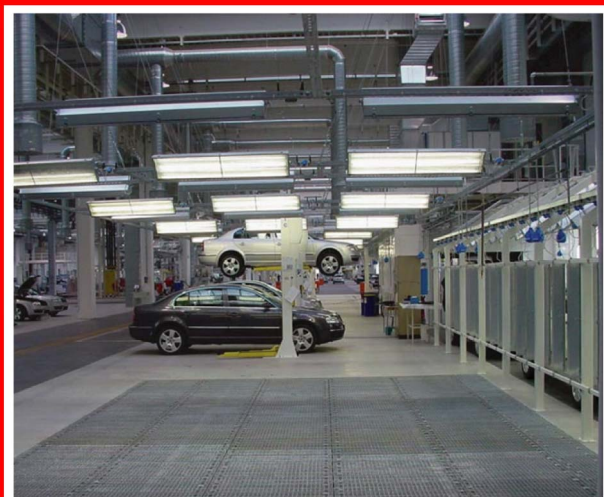

ПРОМЫШЛЕННОЕ ОСВЕЩЕНИЕ

Промышленное освещение является очень важным и неотъемлемым элементом производственного процесса. От правильного подбора, монтажа и использования промышленных светильников во многом зависит безопасность работников предприятия. Кроме того, хорошее промышленное освещение – это экономия денежных средств и залог оптимальной производительности труда сотрудников организации.

Основными требованиями промышленных объектов к промышленным светильникам являются: безопасность, соответствие нормативам, экономичность.

- **Безопасность.** Промышленные светильники должны быть, прежде всего, безопасными для людей, в том числе с экологической точки зрения. В частности, в рабочей зоне должно быть достаточное количество света, хорошая равномерность освещения, отсутствие пульсации и бликов для обеспечения комфортной и безопасной работы на предприятии.

- **Соответствие нормативам и требованиям.** Необходимо учитывать информацию об объекте и производимых работах (взрыво-, пожаро-, химическая опасность).

- **Экономичность** промышленной светотехники во многом зависит от затрат на ее монтаж, техническую поддержку и эффективности осветительного оборудования.

СВЕТИЛЬНИКИ VURTUN для взрывоопасных зон и агрессивных условий среды

СВЕТИЛЬНИКИ DISANO