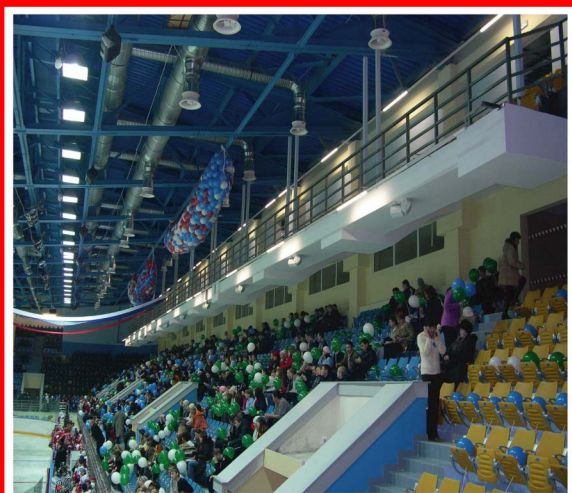

СПОРТИВНОЕ ОСВЕЩЕНИЕ

В наше время все больше внимания со стороны бизнеса, государства и СМИ уделяется развитию профессионального спорта и активного отдыха. Большие средства вкладываются в строительство новых и реконструкцию старых спортивных сооружений.

Одну из главных ролей в функционировании спортивных объектов играет качественное освещение. Создание высококачественного освещения сложная и ответственная работа, требующая от разработчиков повышенного внимания и компетентности.

Система освещения должна обеспечивать, спортсменам, судьям, персоналу, зрителям и телезрителям возможность хорошо видеть спортивную площадку, игровые предметы и пространство, окружающее игровую зону, безопасность игроков зрителей в зале, освещение проходов и выходов в аварийных ситуациях. При этом необходимо обеспечить комфортность зрительного восприятия — в частности, избегать слепящего действия света.

Особые требования предъявляются к освещению при проведении телевизионных съемок и трансляций. Именно от освещения напрямую зависят качество цветной картинки, возможность показа общих видов игры, крупных планов, а также соответствие съемки международным нормам и требованиям непрерывности.

Мы создаем спортивное освещение, которое идеально подходит для проведения соревнований и тренировок профессиональных спортсменов и массового любительского спорта. Рекомендуемое нами оборудование Disano, Fael Luce отвечает требованиям, предъявляемым к освещению спортивных сооружений разного назначения и уровня во всем мире.

ПРОЖЕКТОРЫ FAEL LUCE

ПРОЖЕКТОРЫ DISANO