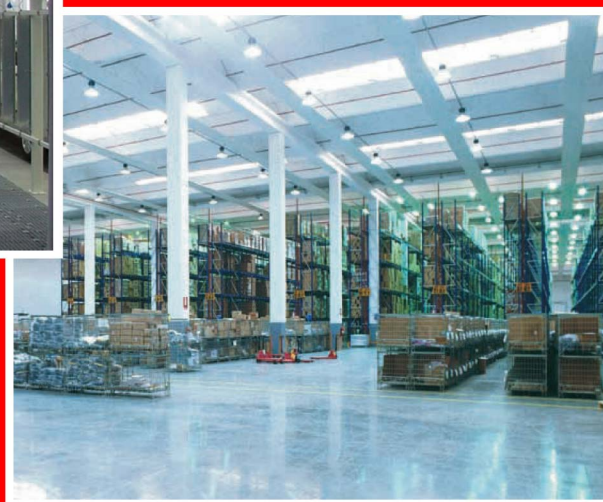

ПРОМЫШЛЕННОЕ ОСВЕЩЕНИЕ

Промышленное освещение является очень важным и неотъемлемым элементом производственного процесса. От правильного подбора, монтажа и использования промышленных светильников во многом зависит безопасность работников предприятия. Кроме того, хорошее промышленное освещение – это экономия денежных средств и залог оптимальной производительности труда сотрудников организации.

Основными требованиями промышленных объектов к промышленным светильникам являются: безопасность, соответствие нормативам, экономичность.

- **Безопасность.** Промышленные светильники должны быть, прежде всего, безопасными для людей, в том числе с экологической точки зрения. В частности, в рабочей зоне должно быть достаточное количество света, хорошая равномерность освещения, отсутствие пульсации и бликов для обеспечения комфортной и безопасной работы на предприятии.

- **Соответствие нормативам и требованиям.** Необходимо учитывать информацию об объекте и производимых работах (взрыво-, пожаро-, химическая опасность).

- **Экономичность** промышленной светотехники во многом зависит от затрат на ее монтаж, техническую поддержку и эффективности осветительного оборудования.

СВЕТИЛЬНИКИ VURTUN для взрывоопасных зон и агрессивных условий среды

СВЕТИЛЬНИКИ DISANO